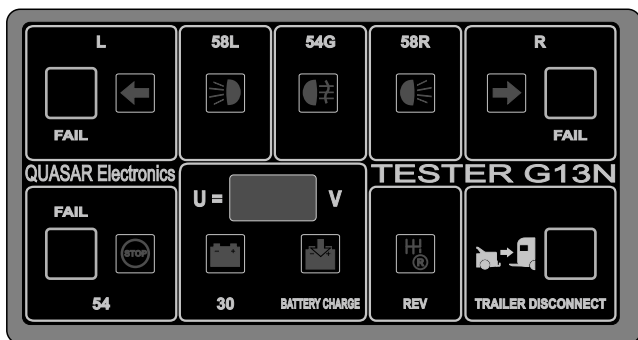

APPROVED LAMP ONLY!  
**E<sub>xx</sub>** 48R-05 XXXX

 / LED / MIX

-   $I \geq 100 \text{ mA}$
-   $I \geq 100 \text{ mA}$
-   $I \geq 100 \text{ mA}$